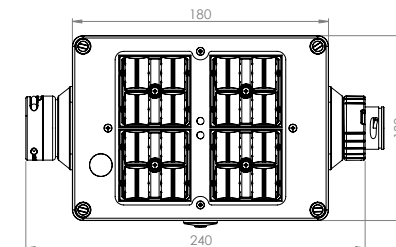

### Kenmerken

Ingangsspanning	230 Vac, 50 Hz
Ingangsvermogen	14 Watt
Afmetingen (lxbxh)	0,18 x 0,13 x 0,10 m
Autonomie	2 uur
Laadcyclus	24 uur
IP-klasse	IP65
Gewicht	880 g
Temperatuurbereik	+5 °C ~ +50 °C
Automatische test functie	Ja
Lichtstroom	1100 lm
R <sub>a</sub>	>70
Kleurtemperatuur	5000K