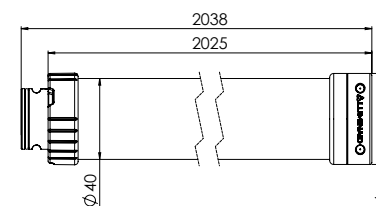

Afmetingen 3 meter	Ø40 mm x 3013 mm (3000 mm steek)
Afmetingen 2 meter	Ø40 mm x 2038 mm (2025 mm steek)
Gewicht	3,5 kg / 2,5 kg
IP-klasse	IP65
Materiaal behuizing	Polycarbonaat (UV gestabiliseerd)

Elektrisch

LUM-DLXOLT-XXXX-XXXXE*

2 meter | DL20LT

3 meter | DL30LT