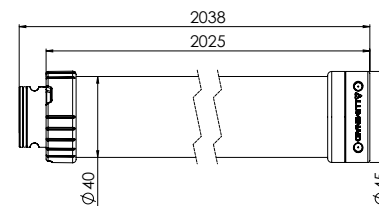

2 meter | DL20AC