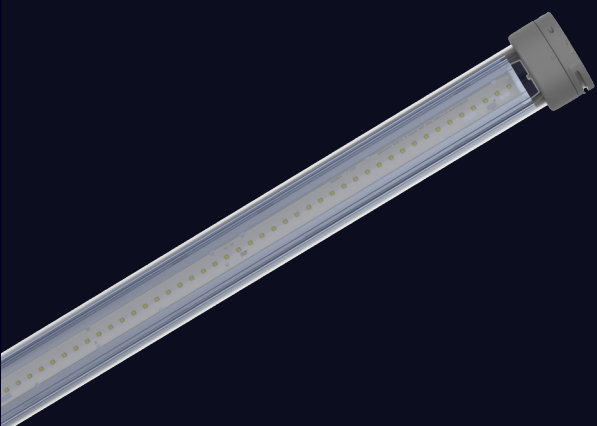

DC

DD

XC

XD

Algemene kenmerken

Mechanisch

Afmetingen	2,33 m / 3,45 m
Nominale diameter armatuur	Ø 60 mm
Materiaal (behuizing)	Polycarbonaat (UV gestabiliseerd)
Materiaal (connector)	Gerecyclede PA
Materiaal (profiel)	75% Gerecyclede aluminium
Temperatuurbereik	-25 °C - +40 °C
Bestendigheid*	IP65 & IK10

Lens

Nood

2,33 meter

3,45 meter

NEXTGEN

FIXTURES

DALI-2 & CENTRALE NOODVERLICHTING

- Deze armaturen zijn volledig te combineren met de meest gangbare centrale noodverlichtingsoplossingen, gecombineerd met het geavanceerde DALI-2 sturingsysteem. Luminaid kan volledig gecertificeerd de diverse noodverlichtingsmodule in de armaturen inbouwen en daarmee af fabriek leveren.
- NEXTGEN armaturen bevatten interne voedingen.