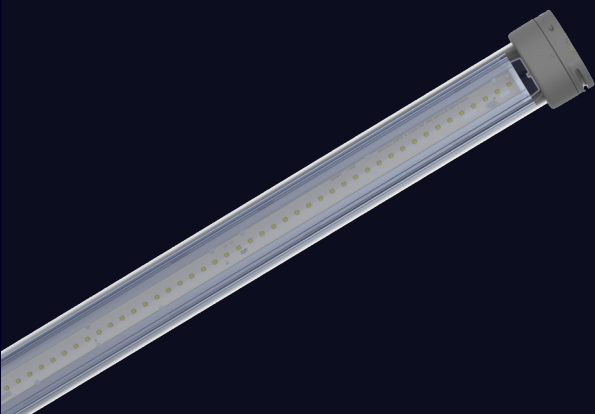

NEXTGEN

FIXTURES

DALI-2 & DECENTRALE NOODVERLICHTING

- In het NEXTGEN lijnverlichtingssysteem zijn twee decentrale noodverlichtingsoplossingen mogelijk: Een in het armatuur geïntegreerde variant (extensie 'E').
- Een eenvoudig in de lijn te integreren noodverlichting TRONIC.
- Deze variant is volledig stuurbaar via het DALI-2 protocol.
- NEXTGEN armaturen bevatten interne voedingen.