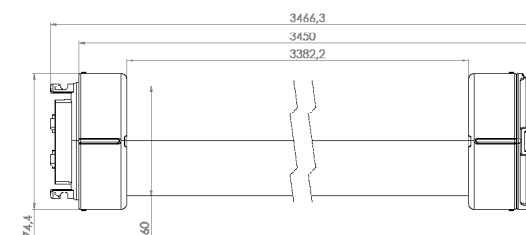

NEXTGEN

FIXTURES

- Door meer licht per strekkende meter toe te passen. Gecombineerd met volledig nieuwe optieken, is het mogelijk om met minder lichtlijnen een perfecte lichtbeleving met hoge gelijkmatigheid te creëren. Daarmee wordt bespaard op materiaal- en energieverbruik.
- NEXTGEN armaturen bevatten interne voedingen.
- De mechanische en elektrische koppeling tussen de armaturen kan in één montageslap worden gedaan. Dit plug-and-play principe is verder verbeterd.
- De elektrische connectie wordt gemaakt door de inzet van industriële WAGO connectoren. De mechanische borging wordt bewerkstelligd door een volledig nieuw ontwikkelde U-clip techniek. Het uitlijnen en monteren van lichtlijnen is hiermee nog eenvoudiger geworden.
- Verwachte LED levensduur: Tot 100.000 branduren.

DC

DD

XC

XD

Configuraties

Kleurtemperatuur

Lengte

Lumen output

Lens

Nood

2,33 meter

3,45 meter