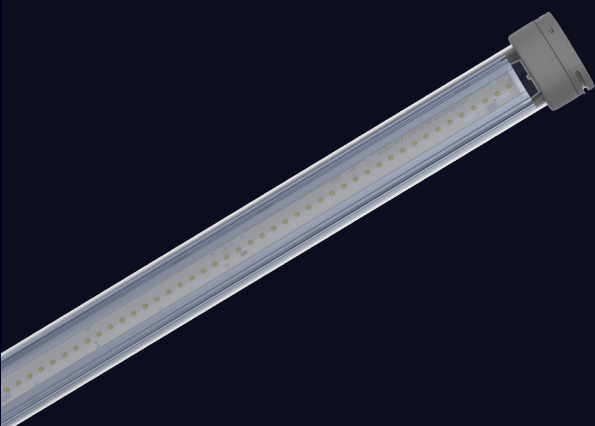

DC

DD

XC

XD

NEXTGEN

FIXTURES

DECENTRALE NOODVERLICHTING

- In het NEXTGEN lijnverlichtingssysteem zijn twee decentrale noodverlichtingsoplossingen mogelijk:
- Een in het armatuur geïntegreerde variant (extensie 'E').
- Een eenvoudig in de lijn te integreren noodverlichting TRONIC.
- Deze variant is **niet** stuurbaar via het DALI-2 protocol.
- NEXTGEN armaturen bevatten interne voedingen.