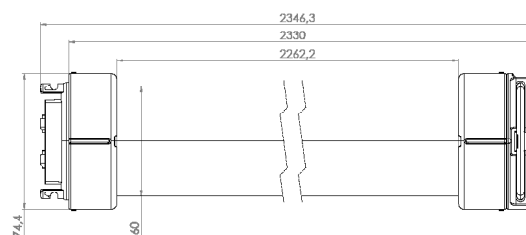

Nood

2,33 meter