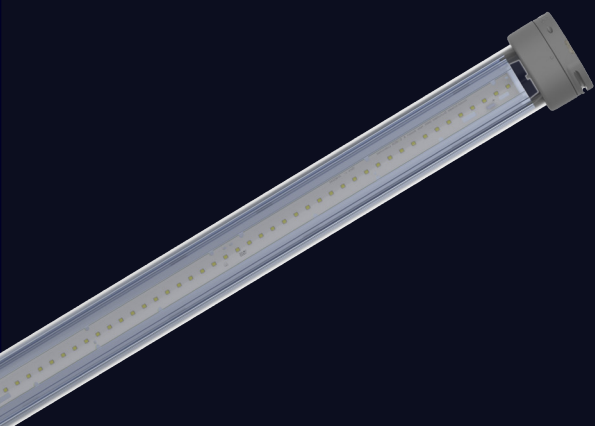

NEXTGEN

FIXTURES

- Door meer licht per strekkende meter toe te passen. Gecombineerd met volledig nieuwe optieken, is het mogelijk om met minder lichtlijnen een perfecte lichtbeleving met hoge gelijkmatigheid te creëren. Daarmee wordt bespaard op materiaal- en energieverbruik.
- NEXTGEN armaturen bevatten interne voedingen.
- De mechanische en elektrische koppeling tussen de armaturen kan in één montageslap worden gedaan. Dit plug-and-play principe is verder verbeterd.
- De elektrische connectie wordt gemaakt door de inzet van industriële WAGO connectoren. De mechanische borging wordt bewerkstelligd door een volledig nieuw ontwikkelde U-clip techniek. Het uitlijnen en monteren van lichtlijnen is hiermee nog eenvoudiger geworden.
- Verwachte LED levensduur: Tot 100.000 branduren.

DC

DD

XC

XD

Algemene kenmerken

Mechanisch

Afmetingen	2,33 m / 3,45 m
Nominale diameter armatuur	Ø 60 mm
Materiaal (behuizing)	Polycarbonaat (UV gestabiliseerd)
Materiaal (connector)	Gerecyclede PA
Materiaal (profiel)	75% Gerecyclede aluminium
Temperatuurbereik	-25 °C - +40 °C
Bestendigheid*	IP65 & IK10