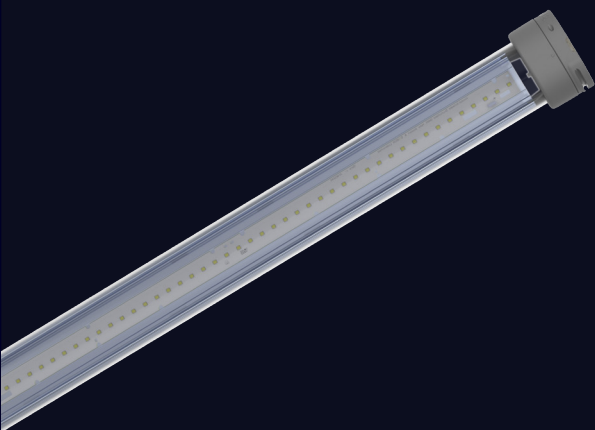

NEXTGEN

FIXTURES

CENTRALE NOODVERLICHTING

- Deze armaturen zijn volledig te combineren met de meest gangbare centrale noodverlichtingsoplossingen, echter **zonder** het geavanceerde DALI-2 sturingsysteem.
- Luminaid kan volledig gecertificeerd de diverse noodverlichtingsmodule in de armaturen inbouwen en daarmee af fabriek leveren.
- NEXTGEN armaturen bevatten interne voedingen.