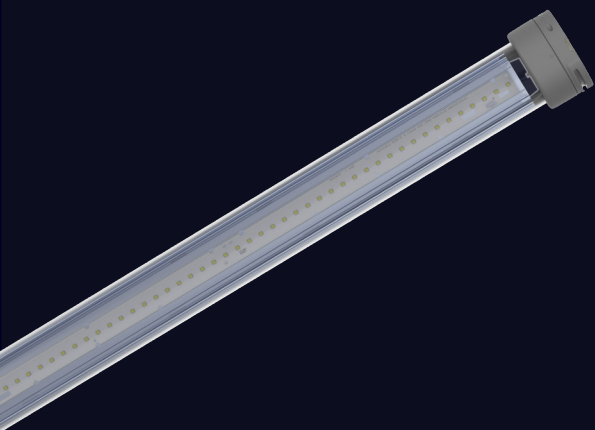

DC

DD

XC

XD

Algemene kenmerken

Mechanisch

Afmetingen	2,33 m / 3,45 m
Nominale diameter armatuur	Ø 60 mm
Materiaal (behuizing)	Polycarbonaat (UV gestabiliseerd)
Materiaal (connector)	Gerecyclede PA
Materiaal (profiel)	75% Gerecyclede aluminium
Temperatuurbereik	-25 °C - +40 °C
Bestendigheid*	IP65 & IK10

Als u de lichtlijn over meerdere fasen verdeelt dient u een fase-wachter te installeren om zeker te zijn dat de noodverlichting inschakeld als 1 van de fasen uitvalt.

NEXTGEN

FIXTURES

- Door meer licht per strekkende meter toe te passen. Gecombineerd met volledig nieuwe optieken, is het mogelijk om met minder lichtlijnen een perfecte lichtbeleving met hoge gelijkmatigheid te creëren. Daarmee wordt bespaard op materiaal- en energieverbruik.
- NEXTGEN armaturen bevatten interne voedingen.
- De mechanische en elektrische koppeling tussen de armaturen kan in één montageslap worden gedaan. Dit plug-and-play principe is verder verbeterd.
- De elektrische connectie wordt gemaakt door de inzet van industriële WAGO connectoren. De mechanische borging wordt bewerkstelligd door een volledig nieuw ontwikkelde U-clip techniek. Het uitlijnen en monteren van lichtlijnen is hiermee nog eenvoudiger geworden.
- Verwachte LED levensduur: Tot 100.000 branduren.