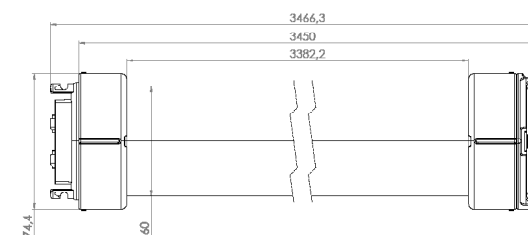

NEXTGEN

FIXTURES

CENTRALE NOOD

- Door meer licht per strekkende meter toe te passen. Gecombineerd met volledig nieuwe optieken, is het mogelijk om met minder lichtlijnen een perfecte lichtbeleving met hoge gelijkmatigheid te creëren. Daarmee wordt bespaard op materiaal- en energieverbruik.
- NEXTGEN armaturen bevatten interne voedingen.
- De mechanische en elektrische koppeling tussen de armaturen kan in één montageslap worden gedaan. Dit plug-and-play principe is verder verbeterd.
- De elektrische connectie wordt gemaakt door de inzet van industriële WAGO connectoren.
- De mechanische borging wordt bewerkstelligd door een volledig nieuw ontwikkelde U-clip techniek. Het uitlijnen en monteren van lichtlijnen is hiermee nog eenvoudiger geworden.
- Verwachte LED levensduur: Tot 100.000 branduren.

DC

DD

XC

XD

Configuraties

Kleurtemperatuur

Lengte

Lumen output

Lens

Nood

2,33 meter

3,45 meter