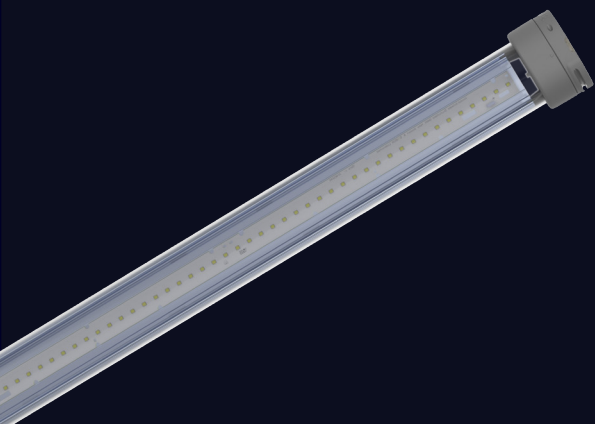

DC

DD

XC

XD

Algemene kenmerken

Mechanisch

Afmetingen	2,33 m / 3,45 m
Nominale diameter armatuur	Ø 60 mm
Materiaal (behuizing)	Polycarbonaat (UV gestabiliseerd)
Materiaal (connector)	Gerecyclede PA
Materiaal (profiel)	75% Gerecyclede aluminium
Temperatuurbereik	-25 °C - +40 °C
Bestendigheid*	IP65 & IK10

Adres module (niet inbegrepen)

Merk	Eaton
Type	V-CG-SE / V-CG-SB.1 (DALI)

Nood UPS (niet inbegrepen)

Merk	Eaton
Type	LP-star

* Getest zoals omschreven in IEC 60598-1

Als u de lichtlijn over meerdere fases verdeelt dient u een fase-wachter te installeren om zeker te zijn dat de noodverlichting inschakeld als 1 van de fases uitvalt.

NEXTGEN

FIXTURES

CENTRALE NOOD

- Door meer licht per strekkende meter toe te passen. Gecombineerd met volledig nieuwe optieken, is het mogelijk om met minder lichtlijnen een perfecte lichtbeleving met hoge gelijkmatigheid te creëren. Daarmee wordt bespaard op materiaal- en energieverbruik.
- NEXTGEN armaturen bevatten interne voedingen.
- De mechanische en elektrische koppeling tussen de armaturen kan in één montageslap worden gedaan. Dit plug-and-play principe is verder verbeterd.
- De elektrische connectie wordt gemaakt door de inzet van industriële WAGO connectoren.
- De mechanische borging wordt bewerkstelligd door een volledig nieuw ontwikkelde U-clip techniek. Het uitlijnen en monteren van lichtlijnen is hiermee nog eenvoudiger geworden.
- Verwachte LED levensduur: Tot 100.000 branduren.