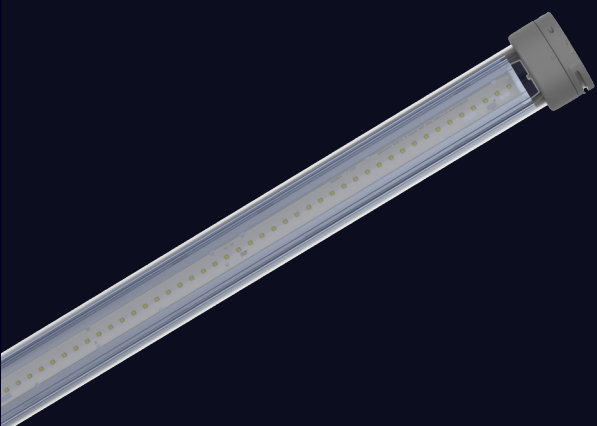

DC

DD

XC

XD

Algemene kenmerken

Mechanisch

Afmetingen	2,33 m / 3,45 m
Nominale diameter armatuur	Ø 60 mm
Materiaal (behuizing)	Polycarbonaat (UV gestabiliseerd)
Materiaal (connector)	Gerecyclede PA
Materiaal (profiel)	75% Gerecyclede aluminium
Temperatuurbereik	-25 °C - +40 °C
Bestendigheid*	IP65 & IK10

Lens

Nood

2,33 meter

3,45 meter

NEXTGEN

FIXTURES

DALI-2 & CENTRALE NOODVERLICHTING

- Deze armaturen zijn volledig te combineren met de meest gangbare centrale noodverlichtingsoplossingen, gecombineerd met het geavanceerde DALI-2 sturingsysteem.
- Luminaid kan volledig gecertificeerd de diverse noodverlichtingsmodule in de armaturen inbouwen en daarmee af fabriek leveren.
- NEXTGEN armaturen bevatten interne voedingen.