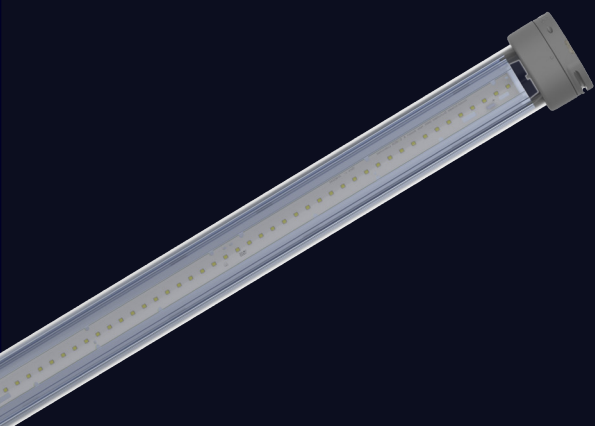

NEXTGEN

FIXTURES CENTRALE NOOD

- Door meer licht per strekkende meter toe te passen. Gecombineerd met volledig nieuwe optieken, is het mogelijk om met minder lichtlijnen een perfecte lichtbeleving met hoge gelijkmatigheid te creëren. Daarmee wordt bespaard op materiaal- en energieverbruik.
- NEXTGEN armaturen bevatten interne voedingen.
- De mechanische en elektrische koppeling tussen de armaturen kan in één montageslap worden gedaan. Dit plug-and-play principe is verder verbeterd.
- De elektrische connectie wordt gemaakt door de inzet van industriële WAGO connectoren.
- De mechanische borging wordt bewerkstelligd door een volledig nieuw ontwikkelde U-clip techniek. Het uitlijnen en monteren van lichtlijnen is hiermee nog eenvoudiger geworden.
- Verwachte LED levensduur: Tot 100.000 branduren.

DC

DD

XC

XD

Algemene kenmerken

Mechanisch

Afmetingen	2,33 m / 3,45 m
Nominale diameter armatuur	Ø 60 mm
Materiaal (behuizing)	Polycarbonaat (UV gestabiliseerd)
Materiaal (connector)	Gerecyclede PA
Materiaal (profiel)	75% Gerecyclede aluminium
Temperatuurbereik	-25 °C - +40 °C
Bestendigheid*	IP65 & IK10

Adres module (niet inbegrepen)

Merk	Eaton
Type	V-CG-SE / V-CG-SB.1 (DALI)

Nood UPS (niet inbegrepen)

Merk	Eaton
Type	LP-star

* Getest zoals omschreven in IEC 60598-1

Als u de lichtlijn over meerdere fases verdeelt dient u een fase-wachter te installeren om zeker te zijn dat de noodverlichting inschakeld als 1 van de fases uitvalt.