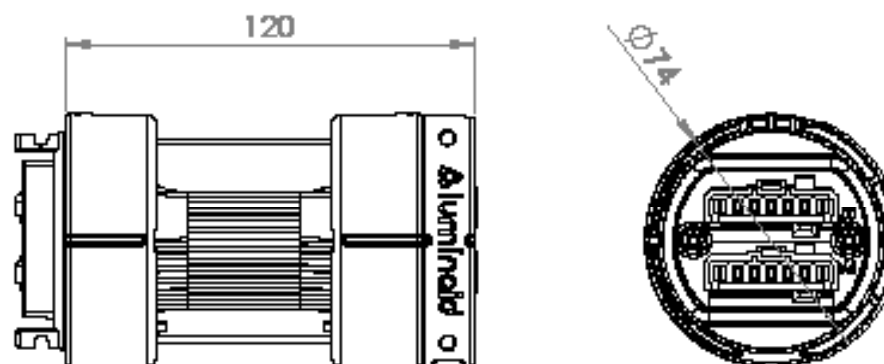

Kenmerken

artikel nr.: LUM-NG-01-00-PHASE-X

Afmetingen	120 x Ø74 mm
Bestendigheid	IP 65 (gemonteerd)
Doorvoer signalen	3 fase, Emergency, DALI-2

Afmetingen

Aansluiting

DC

DD

XC

Kenmerken

artikel nr.: LUM-NG-01-00-PHASE-C

Afmetingen	120 x Ø74 mm
Bestendigheid	IP 65 (gemonteerd)
Doorvoer signalen	3 fase, Emergency, DALI-2

Afmetingen

Aansluiting

DC

DD

XC