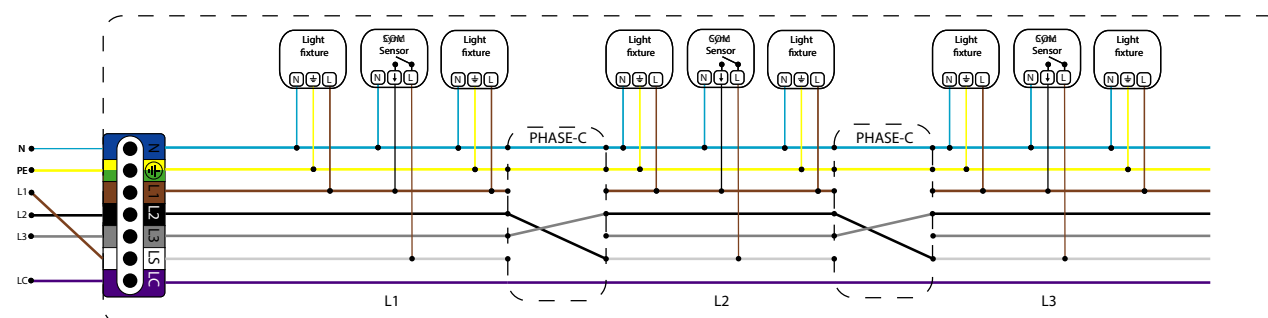

Kenmerken

artikel nr.: LUM-NG-01-00-PHASE-X

Afmetingen	120 x Ø74 mm
Bestendigheid	IP 65 (gemonteerd)
Doorvoer signalen	3 fase, Emergency, DALI-2

Afmetingen

Aansluiting

DC

DD

XC

XD

NEXTGEN

CONNECTS: PHASE-C FASEWISSELAAR

- U past de PHASE-C toe indien u een lichtlijn met COM sensoren over 3-fasen verdeelt.
- Met behulp van de PHASE-C kunt u de lichtlijn gemakkelijk over de 3-fasenaansluiting verdelen.
- Deze fasewisselaar werkt in combinatie met zowel centrale als decentrale nood oplossingen.
- Deze faswisselaar werkt alleen in combinatie met de COM sensor. In elke andere situatie dient u de PHASE-X te gebruiken.

Kenmerken

artikel nr.: LUM-NG-01-00-PHASE-C

Afmetingen	120 x Ø74 mm
Bestendigheid	IP 65 (gemonteerd)
Doorvoer signalen	3 fase, Emergency, DALI-2

Afmetingen

Aansluiting

DC

DD

XC