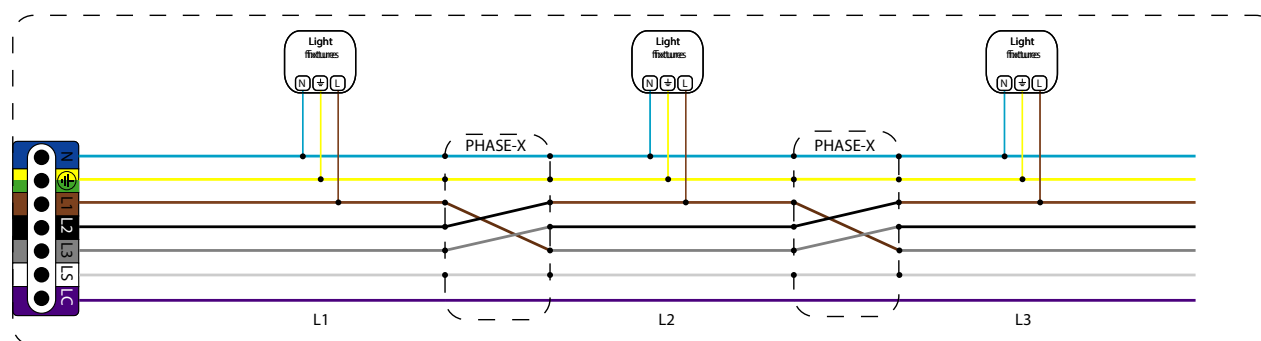

NEXTGEN

CONNECTS: PHASE-X FASEWISSELAAR

- Met behulp van de PHASE-X kunt u de lichtlijn gemakkelijk over de 3-fasen verdelen.
- Deze fasewisselaar werkt in combinatie met zowel de armaturen met als zonder DALI-2.
- Deze fasewisselaar werkt in combinatie met zowel centrale als decentrale nood oplossingen.
- Deze fasewisselaar werkt in combinatie met de DALI-2 sensoren en de SYNC sensor.
- Indien u gebruik maakt van de COM sensoren dient u de PHASE-C te gebruiken.

Kenmerken

artikel nr.: LUM-NG-01-00-PHASE-X

Afmetingen	120 x Ø74 mm
Bestendigheid	IP 65 (gemonteerd)
Doorvoer signalen	3 fase, Emergency, DALI-2

Afmetingen

Aansluiting

DC

DD

XC

XD

NEXTGEN

CONNECTS: PHASE-C FASEWISSELAAR

- U past de PHASE-C toe indien u een lichtlijn met COM sensoren over 3-fasen verdeelt.
- Met behulp van de PHASE-C kunt u de lichtlijn gemakkelijk over de 3-fasenaansluiting verdelen.
- Deze fasewisselaar werkt in combinatie met zowel centrale als decentrale nood oplossingen.
- Deze faswisselaar werkt alleen in combinatie met de COM sensor. In elke andere situatie dient u de PHASE-X te gebruiken.

Kenmerken

artikel nr.: LUM-NG-01-00-PHASE-C

Afmetingen	120 x Ø74 mm
Bestendigheid	IP 65 (gemonteerd)
Doorvoer signalen	3 fase, Emergency, DALI-2

Afmetingen

Aansluiting

DC

DD

XC