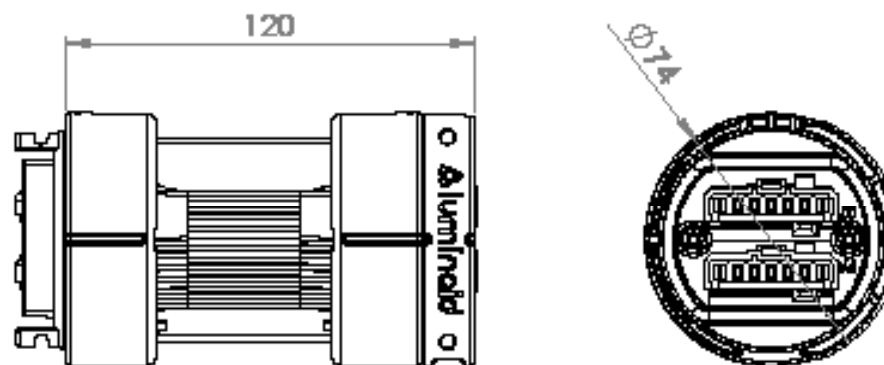

NEXTGEN

CONNECTS: PHASE-X FASEWISSELAAR

- Met behulp van de PHASE-X kunt u de lichtlijn gemakkelijk over de 3-fasen verdelen.
- Deze fasewisselaar werkt in combinatie met zowel de armaturen met als zonder DALI-2.
- Deze fasewisselaar werkt in combinatie met zowel centrale als decentrale nood oplossingen.
- Deze fasewisselaar werkt in combinatie met de DALI-2 sensoren en de SYNC sensor.
- Indien u gebruik maakt van de COM sensoren dient u de PHASE-C te gebruiken.

Kenmerken

artikel nr.: LUM-NG-01-00-PHASE-X

Afmetingen	120 x Ø74 mm
Bestendigheid	IP 65 (gemonteerd)
Doorvoer signalen	3 fase, Emergency, DALI-2

Afmetingen

Aansluiting

DC

DD

XC

Kenmerken

artikel nr.: LUM-NG-01-00-PHASE-C

Afmetingen	120 x Ø74 mm
Bestendigheid	IP 65 (gemonteerd)
Doorvoer signalen	3 fase, Emergency, DALI-2

Afmetingen

Aansluiting

DC

DD

XC