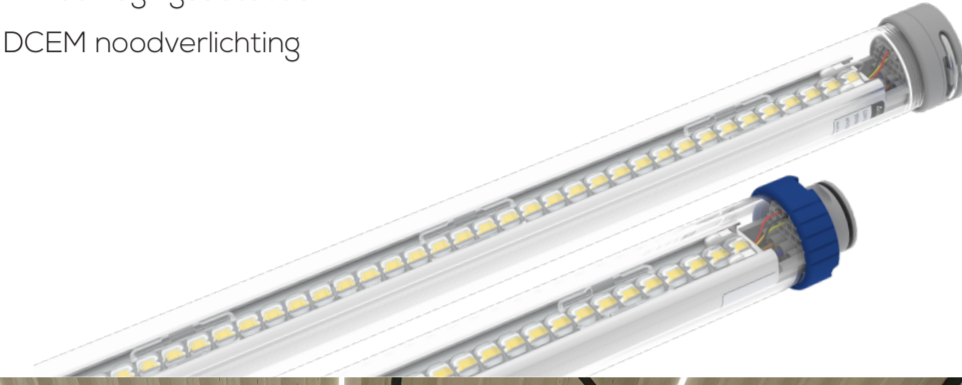

DATALUX.LT DE STANDAARD VOOR INDUSTRIËLE LIJNVERLICHTING

- ✓ Continue licht met ongekende gelijkmatigheid
- ✓ Doorzoekbaar en eenvoudig te monteren
- ✓ Extreem energiezuinig met lange levensduur
- ✓ Externe AC/DC driver voor eenvoudig onderhoud
- ✓ 0-10 V Traploos dimmen conform BREEAM eisen
- ✓ PIR bewegingsdetectie
- ✓ DCEM noodverlichting

DATALUX.AC DOORKOPPELBARE AC ARMATUREN

- ✓ Continue licht met ongekende gelijkmatigheid
- ✓ Doorzoekbaar en eenvoudig te monteren
- ✓ Extreem energiezuinig met lange levensduur
- ✓ Interne AC/DC driver
- ✓ 0-10 V Traploos dimmen conform BREEAM eisen
- ✓ PIR bewegingsdetectie
- ✓ Twee opties: heldere of opale buis

MODULAIR

- + Plug and Play
- + Eenvoudig ophangen en monteren
- + Integreerbare functionaliteiten
- + IP65 en IK10 gecertificeerd
- + Voldoet aan HACCP en BREEAM eisen

LUMINAID | Argon 27F - 4751 XC Oud Gastel